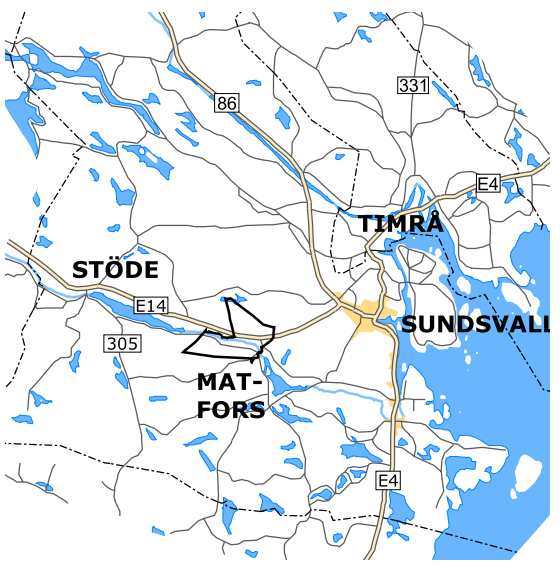

9 TUNA VÄSTRA FVO

ÖVERSIKTSKARTA

Nr	Vatten	AB	GÄ	MÖ	ÖR	HA	SI	LK
1	Ljungan	X	X		X	X	X	X
2	Bodtjärn	X	X					
3	Stor-Kvällsjön	X	X					
4	Rudetjärn	X	X					
5	Lill-Huljesjön	X	X					
6	Bladtjärnen	X	X					
7	Huljesjön	X	X	X				X
8	Rännösjön	X	X	X				X