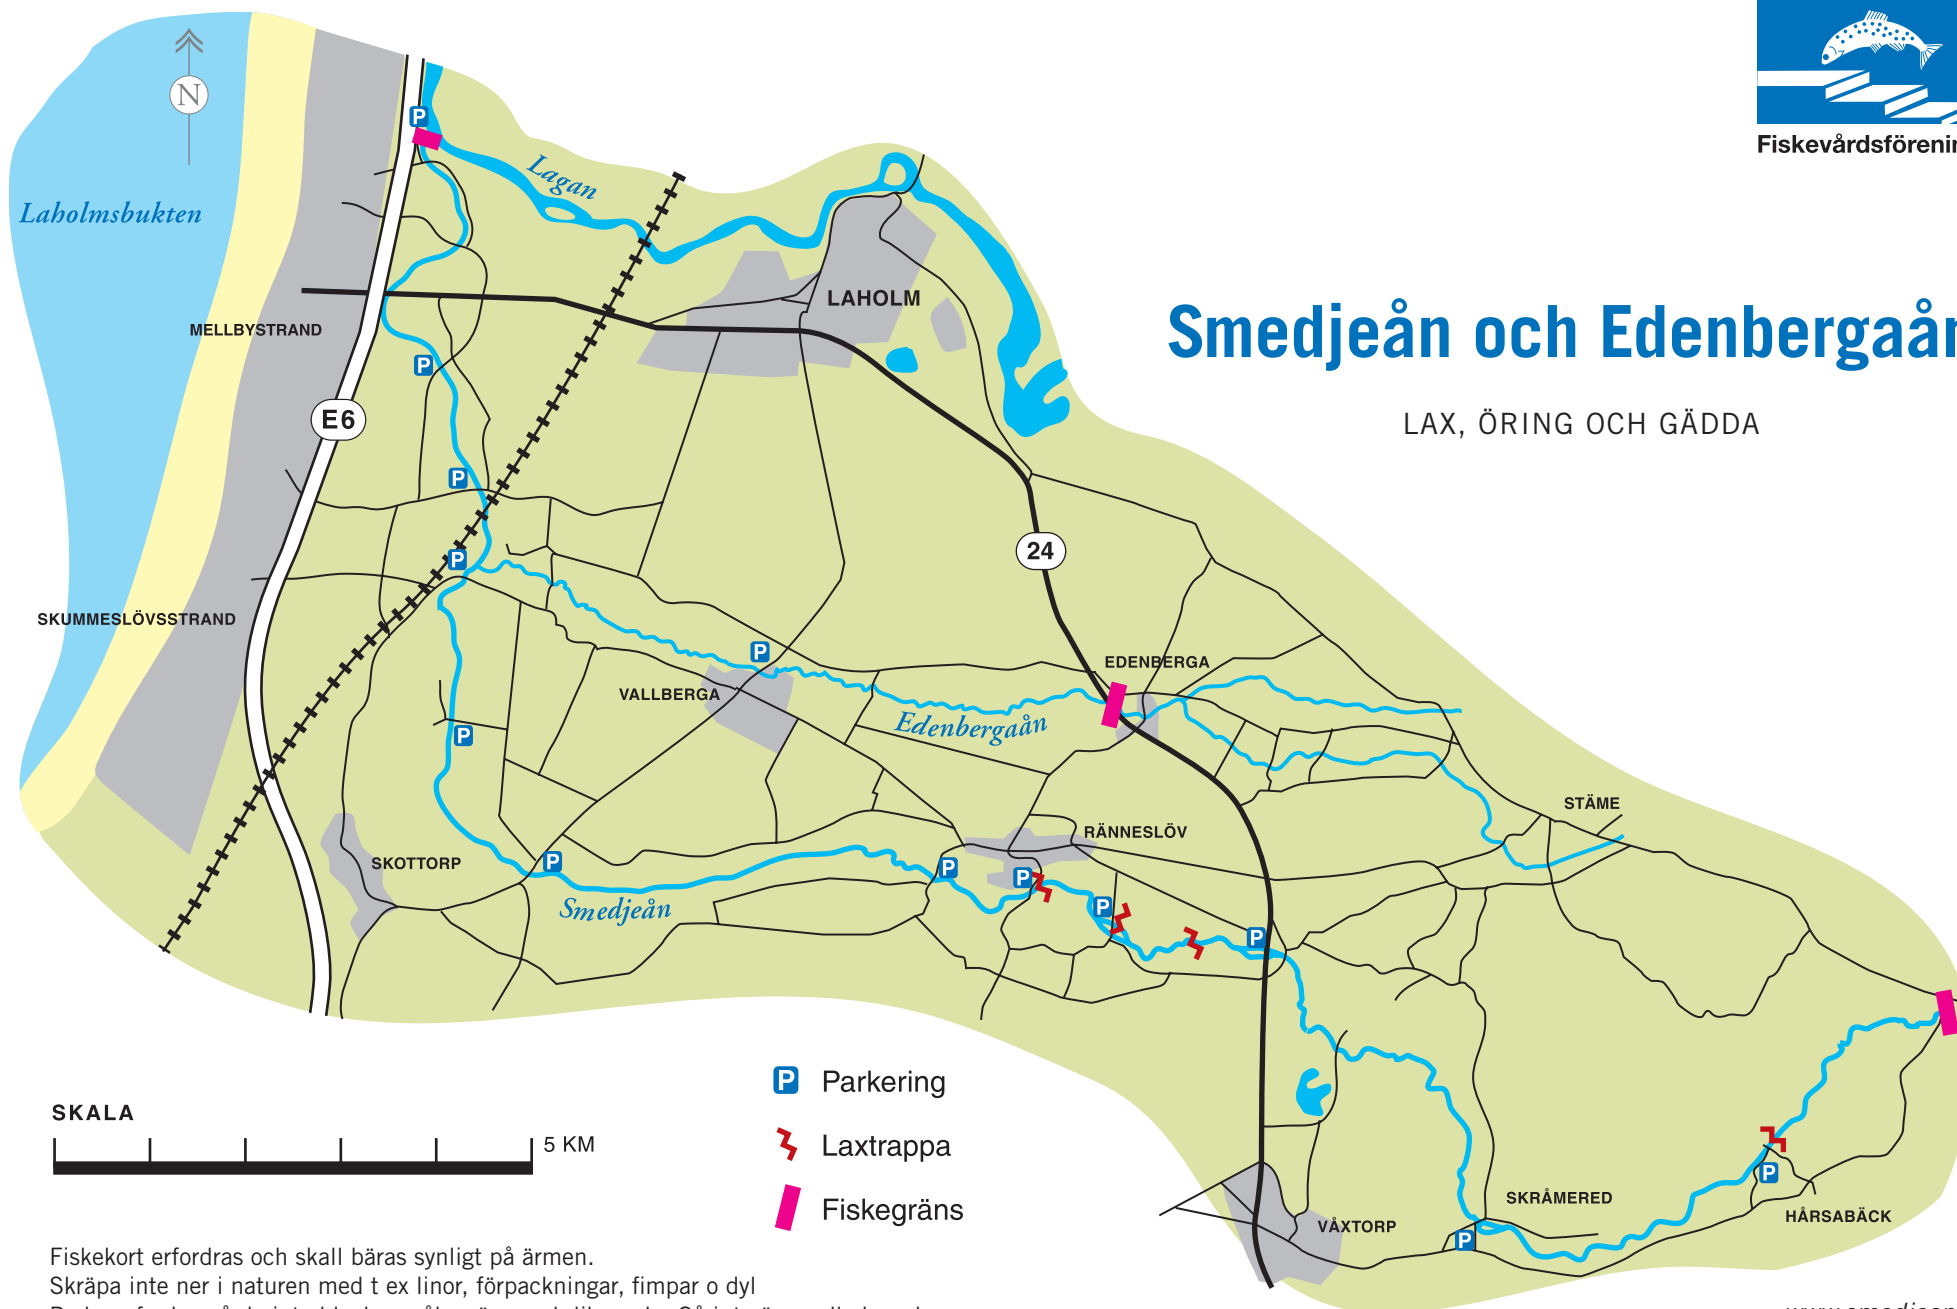

Smedjeån och Edenbergaån

LAX, ÖRING OCH GÄDDA

SKALA

P Parkering

Laxtrappa

Fiskegräns

Fiskekort erfordras och skall bäras synligt på ärmen.

Skräpa inte ner i naturen med t ex linor, förpackningar, fimpar o dyl

Parkera fordon så de inte blockerar åkervägar och liknande. Gå inte över odlad mark.